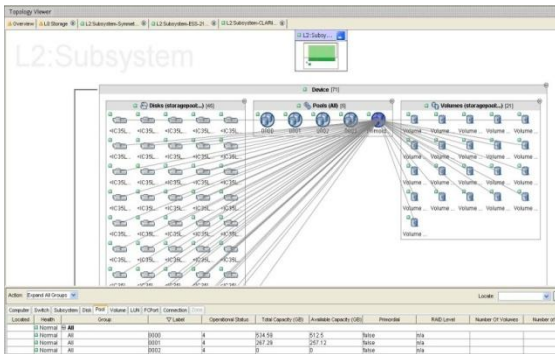

# Cartographie et analyse des performances du SAN disk

- ❖ Avez vous une cartographie de votre SAN et baies de disques ?
- ❖ Maitrisez vous les performances de vos switches et directors ?
  - ❖ Globalement, par port et ISL's ?
- ❖ Maitrisez vous les performances de vos baies de disques et SVC ?
  - ❖ en front-end et en back-end
  - ❖ sur l'utilisation du cache
  - ❖ sur l'utilisation des CPU's
  - ❖ sur le taux d'I/O, en lecture, en écriture (globalement, par LUN,...)
  - ❖ sur les débits moyens et en crête, en lecture et écriture (globalement, par LUN,...)
  - ❖ sur les volumes utilisés disponibles
  - ❖ Sur les trafics générés par les fonctions de copies avancées (Snapshot, Flashcopy, True copy, BCV,...)

- ❖ Pour constater et analyser les performances :
  - ❖ des matériels
  - ❖ de la chaine (réseau, contrôleurs,...) de stockage d'une application
  - ❖ pour identifier une goulot d'étranglement
- ❖ Anticiper les besoins d'une application
- ❖ Remettre des préconisations :
  - ❖ d'optimisation (data-placement,...)
  - ❖ d'aide à l'allocation
  - ❖ de refonte de l'architecture

## Découvrez à nouveau votre SAN :

- ❖ Cartographie de votre SAN
  - ❖ topologie du SAN
  - ❖ inventaire des configurations et versions de micro-codes
- ❖ Collecte des éléments de performance
  - ❖ sur les contrôleurs, les switches, les HBA's, SVC
  - ❖ des ISL's
  - ❖ en prenant en compte les « copy services »

## Informations sur la prestation

La prestation inclut :

- ❖ Définition du périmètre de l'analyse
- ❖ Installation / désinstallation de l'« appliance » et des agents (CIMON & fabric)
- ❖ Mise en place des règles de collecte
- ❖ Récupération des données collectées
- ❖ Analyse et synthèse
- ❖ Rédaction du livrable des préconisations
- ❖ Réunion de présentation des conclusions